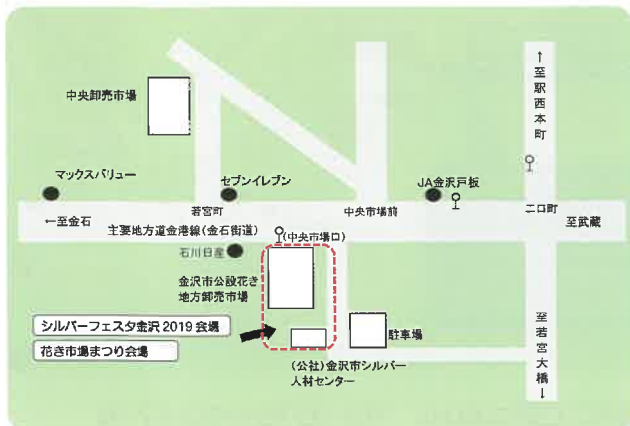

俳句・川柳コーナー

「元気な高齢者」を題材に俳句・川柳を作ってみませんか。
作品は短冊に清書してプレゼントします。

商い

- ・熊走地区の野菜・加工品
- ・刃物研ぎ(先着30本無料)
- ・七尾市・能登町SC物産

お楽しみ
スピードくじもあるよ!