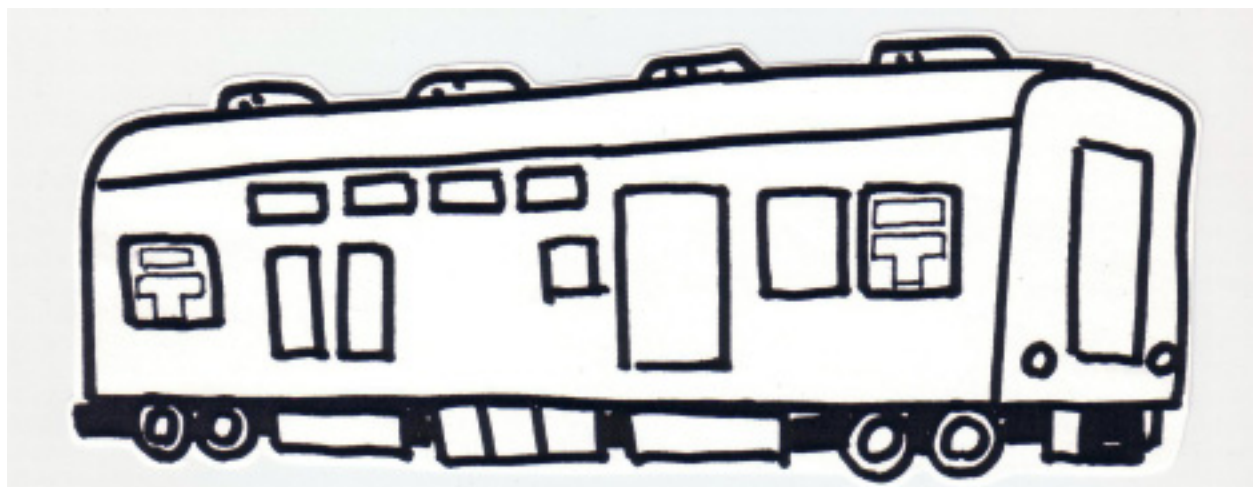

ぬり絵

NT200

パノラマカー『のと恋路号』 NT800

幻の郵便列車『オユ10』

ラッセル車