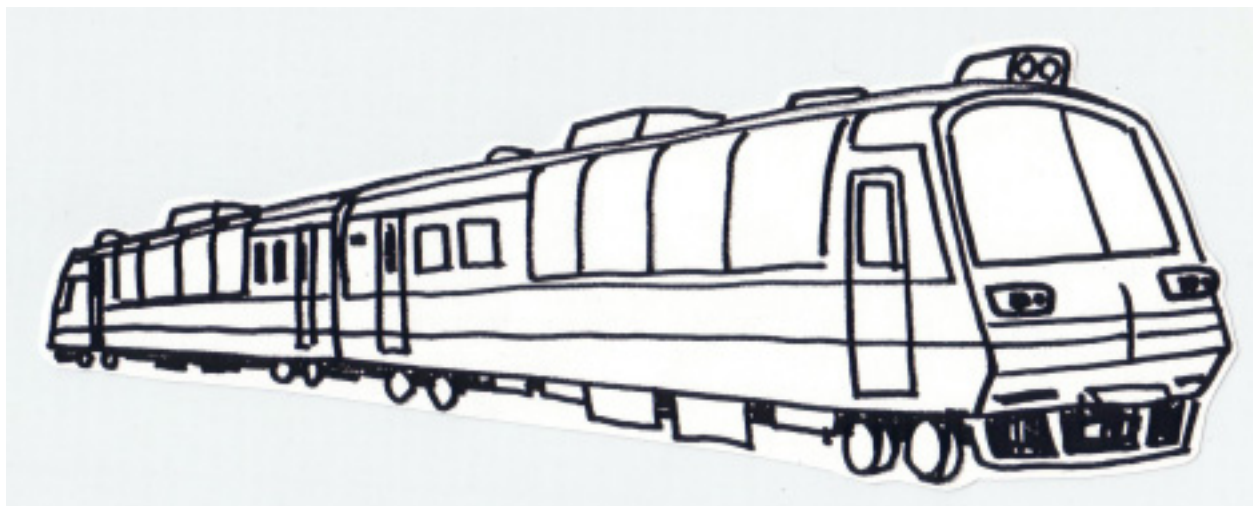

ぬり絵

NT200

パノラマカー『のと恋路号』 NT800

幻の郵便列車『オユ10』

ラッセル車